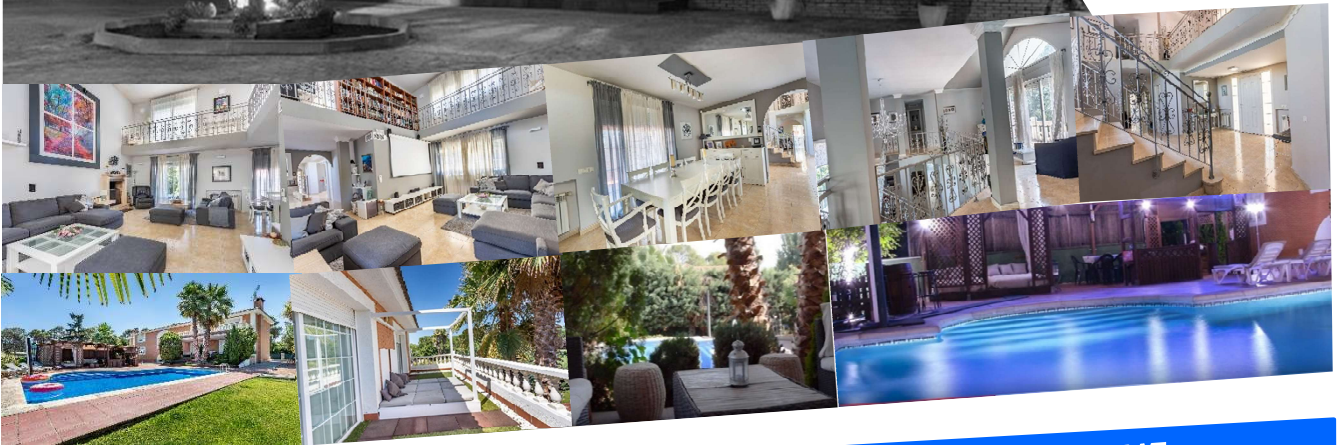

ESPACIOS
ÚNICOS
PARA
GRABACIONES

“ LOCALIZACION
PARA RODAJES,
FOTOGRAFÍA
Y PUBLICIDAD ”

INTERIORES DE CINE

La vivienda se distribuye sobre una construcción de 600 metros con amplias zonas luminosas de techos de más 5 metros de altura, donde se han rodado series, sketch, cortos, spots publicitarios y sesiones fotográficas...

de exteriores que ofrecen zonas ajardinadas, zona de juegos, piscina, padel, lounge Bar, Chill out, parking con capacidad para 40 vehículos y zona para equipos técnicos.

Síguenos: